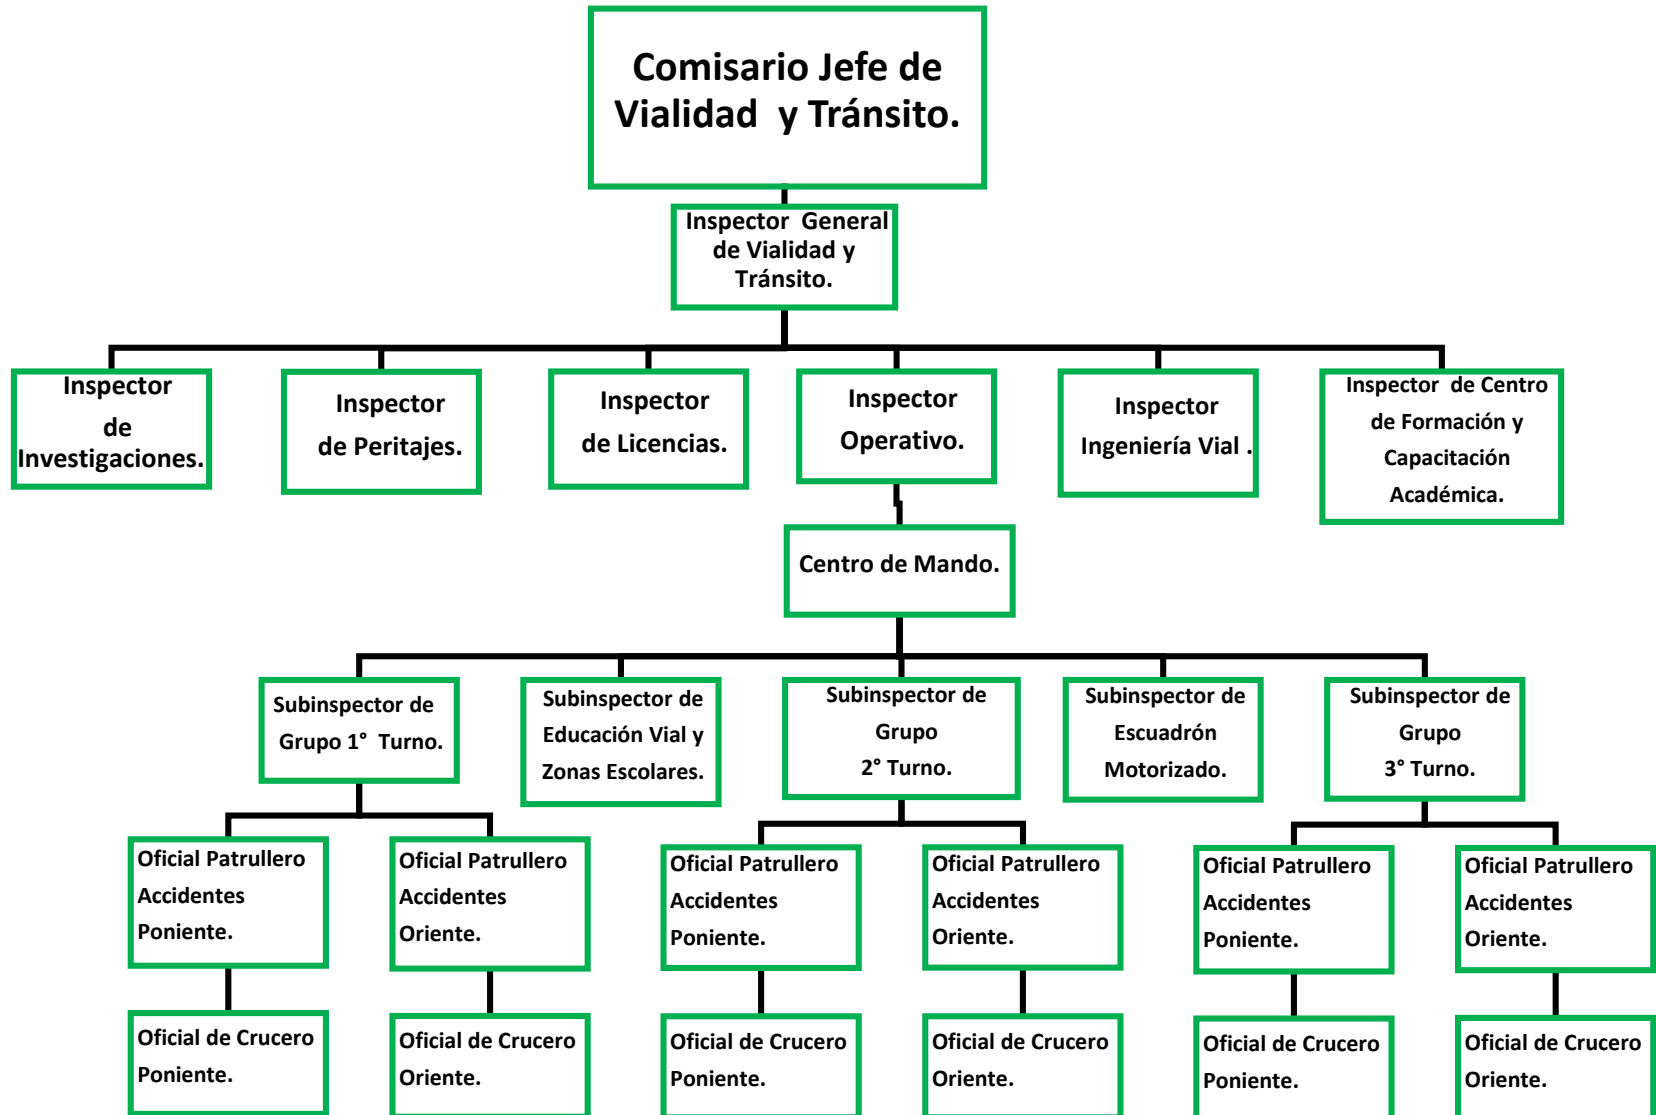

INSTITUCIÓN DE POLICÍA PREVENTIVA MUNICIPAL.

ORGANIGRAMA DE LA DIRECCIÓN ADMINISTRATIVA.

ORGANIGRAMA DE LA DIRECCIÓN DE PREVENCIÓN DEL DELITO.

ORGANIGRAMA DE LA DIRECCIÓN DE UNICOP Y C-4.

ORGANIGRAMA DE LA COMISARÍA DE VINCULACIÓN EN MATERIA DE SEGURIDAD MUNICIPAL.

ORGANIGRAMA DE LA DIRECCIÓN DE INNOVACIÓN Y CALIDAD.

ORGANIGRAMA DE LA DIRECCIÓN JURÍDICA DE LA INSTITUCIÓN DE POLICÍA PREVENTIVA MUNICIPAL

ORGANIGRAMA DE LA COMISARÍA DE VIALIDAD Y TRÁNSITO.

ORGANIGRAMA DE LA COMISARÍA DE POLICÍA.